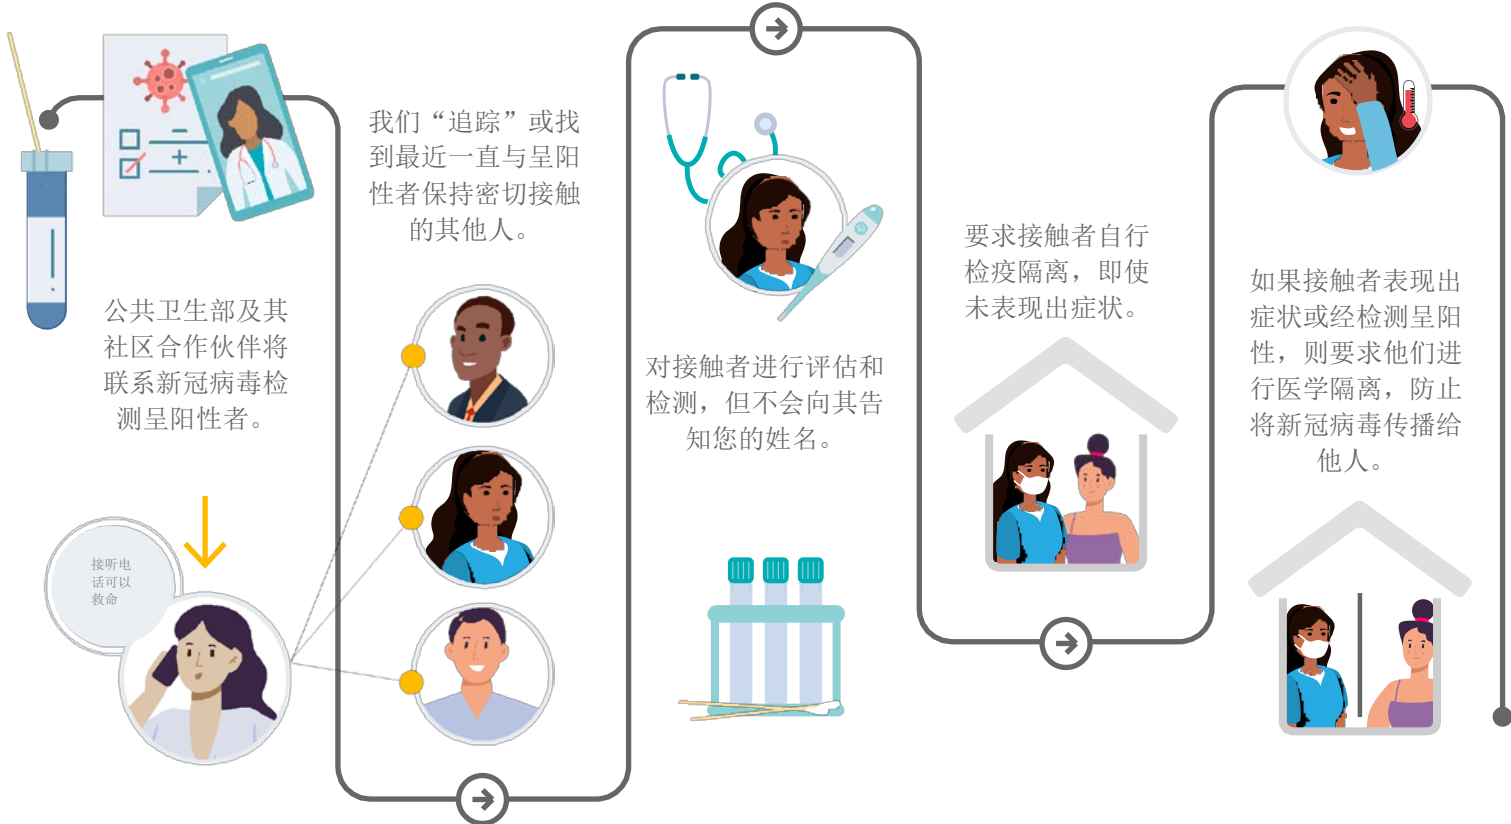

什么是接触者追踪？

检测和追踪有助于防止新冠病毒等传染病的传播

测试和追踪过程完全私密！您无需提供您的社保号或移民身份。

更多信息

点击查看“新冠病毒如何在社区中传播”。
致电 2-1-1 或向 21121 发送短信“COVID19”或“coronavirus”获得一般信息。
查看公共卫生部网站：www.acphd.org
订阅我们的社交账号