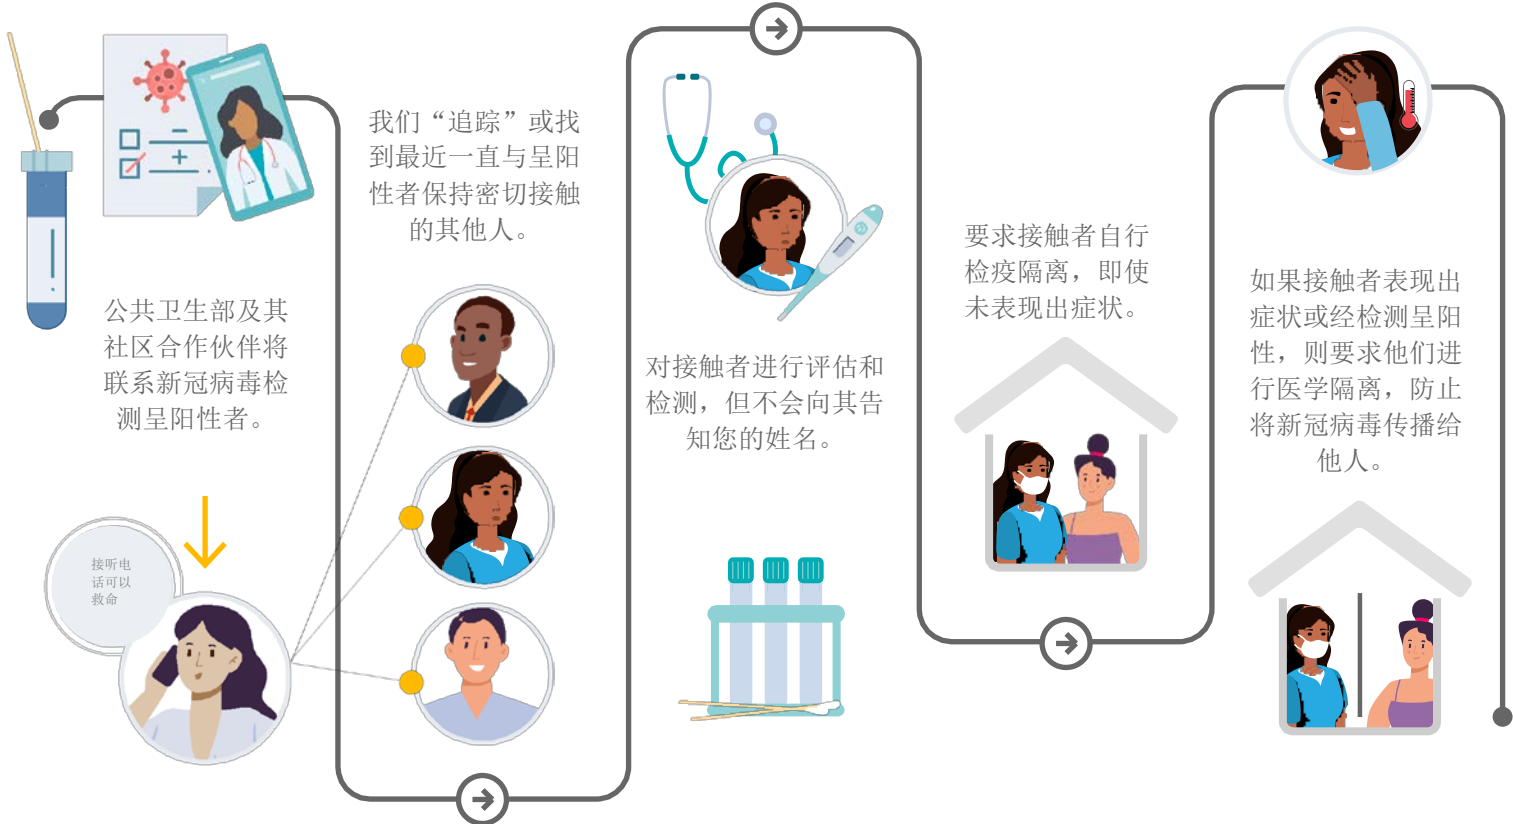

什么是接触者追踪？

检测和追踪有助于防止新冠病毒等传染病的传播

测试和追踪过程完全私密！您无需提供您的社保号或移民身份。

更多信息

点击查看“新冠病毒如何在社区中传播”。
致电 2-1-1 或向 21121 发送短信“COVID19”或“coronavirus”获得一般信息。
查看公共卫生部网站：www.acphd.org
订阅我们的社交账号